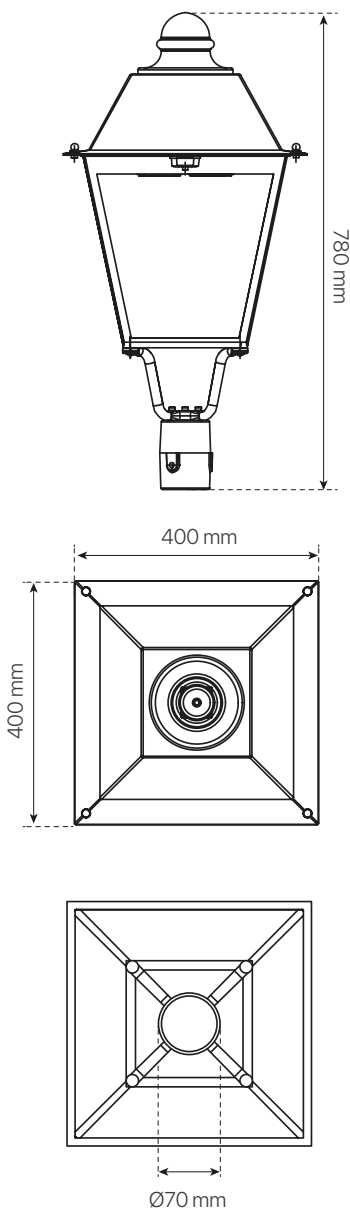

villa
ficha técnica
datasheet

ref. 5551401

Nombre / Name	Villa
Referencia / Reference	5551401
Materiales / Materials	Aluminio / Aluminum
Difusor / Diffuser	PC
Potencia / Power	60W
Temperatura de color / color temperature	4000K
Flujo luminoso / Lumens	8065lm
Dimable / Dimmable	ON-OFF
Ángulo de apertura / Beam angle	120°
Ángulo de inclinación / Inclination angle	-
IP	66
IK	08
F.P./P.F.	>0,95
UGR	-
IRC / CRI	>80
Chip	PHILIPS Lumileds 3030
Driver	MEAN WELL XLG
Vida media (duración) / Average life	50.000h
Clase energética / Energy class	A+
Aislamiento eléctrico / Electrical isolation	Clase I / Class I
Colores / Colors	Negro / Black RAL 9017
Medida exterior / Product size	400mm x 400mm x 780mm
Protección contra Sobretensiones / surge protections	10kV
Tª (ambiente/trabajo) / Tª (enviroment/work)	-30°C ~ 55°C
Input	AC100 ~ 240V
Output	DC22~54V
Frecuencia / Frequency	50/60Hz
Peso / Weight	6,33kg
Certificados / Certificates	CE & RoHS
Garantía / Warranty	2 años / 2 years

villa

ficha técnica

datasheet

ref. 5551401

Potencias disponibles / Available powers:

40W • 2000K • 3305lm

40W • 2700K • 3889lm

40W • 4000K • 4083lm

60W • 2000K • 6529lm

60W • 2700K • 7811lm

60W • 4000K • 8065lm

- Disponibles más potencias, **consultar**.
- More powers available, **please ask us**.

Desglose de piezas / Breakdown of parts: